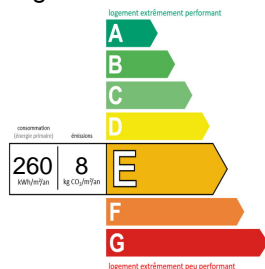

DÉTAILS DU BIEN

Type de bien : Maison

Nombre de pièces : 5

Nombre de WC : 1

Nombre de chambres : 3

Nombre de salles de bains : 1

Place de garage : Oui

Jardin privatif : Oui

Surface : 136 m²

Surface du terrain : 900 m²

Surface du séjour : 11 m²

État intérieur : A rénover

Chauffage : Gaz

Type de chauffage : Radiateurs

DIAGNOSTICS

Classification DPE : E (260)

Classification GES : E (8)

Logement économe

Logement énergivore

Faible émission de GES

Forte émission de GES

Observations : _____
