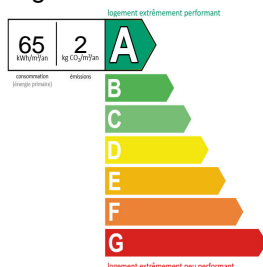

MAISON

225 m²

[Réf. 1145-1]

619 000 €

4 chambres

WOIPPY VILLAGE (57140)
WOIPPY VILLAGE

DESCRIPTION

Superbe pavillon d'architecte récent de plus de 200 m² avec 65 m² d'espace de vie, 4 ch dont 1 suite parentale, 1 bureau, chauff sol, piscine, grandes baies vitrées. Urgent à saisir!!!

DÉTAILS DU BIEN

Type de bien :	Maison		
Nombre de pièces :	8	Nombre de WC :	2
Nombre de chambres :	4	Nombre de salles de bains :	2
Place de garage :	2	Jardin privatif :	Oui
Surface :	225 m ²	Surface du terrain :	650 m ²
Surface du séjour :	65 m ²		
État intérieur :	Très bon état		
Chauffage :	Gaz	Type de chauffage :	Sol

DIAGNOSTICS

Classification DPE :	A (65)	Classification GES :	A (2)
----------------------	--------	----------------------	-------

Logement économe

Logement énergivore

Faible émission de GES

Forte émission de GES